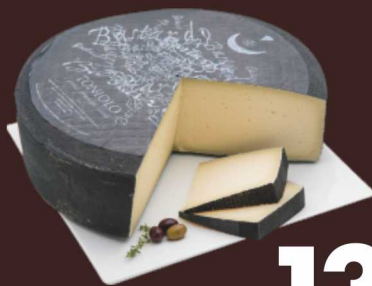

€ 13,90

Entremont Emmental al kg

€ 10,90

Pecorino Giunco Amatriciano al kg

€ 18,90

Toniolo Formaggio Bastardo del Grappa al kg

€ 13,90

Caciocavallo al tartufo al kg