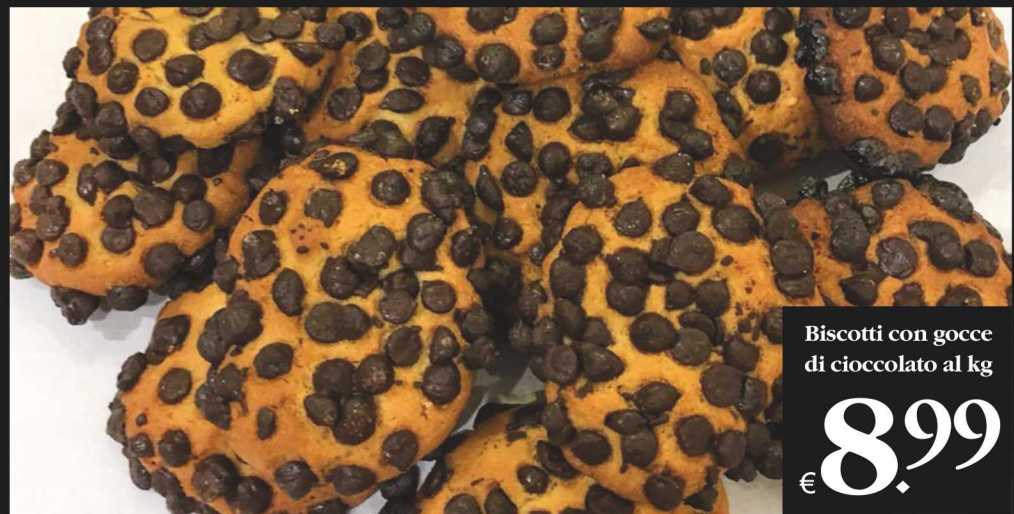

la Panetteria

Buoni come il pane!

SFORNIAMO
PANE
A TUTTE LE ORE

Scopri la fragranza
del **pane fresco**
di nostra produzione

**FORNO
INTERNO**

Pane ai cereali
al kg

€ **5.49**

Biscotti con gocce
di cioccolato al kg